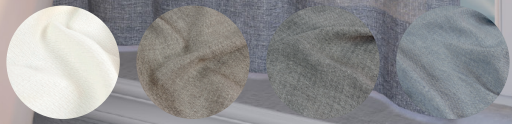

pepa pastor

Jazz

Blanco, Tierra, Gris y Azul

Jazz

Blanco, Tierra, Gris y Azul

Ancho

Width

320 cm

Peso

Weight

198 gr/m²

Plomo

Leaded

No*

Ignífugo

Fire retardant